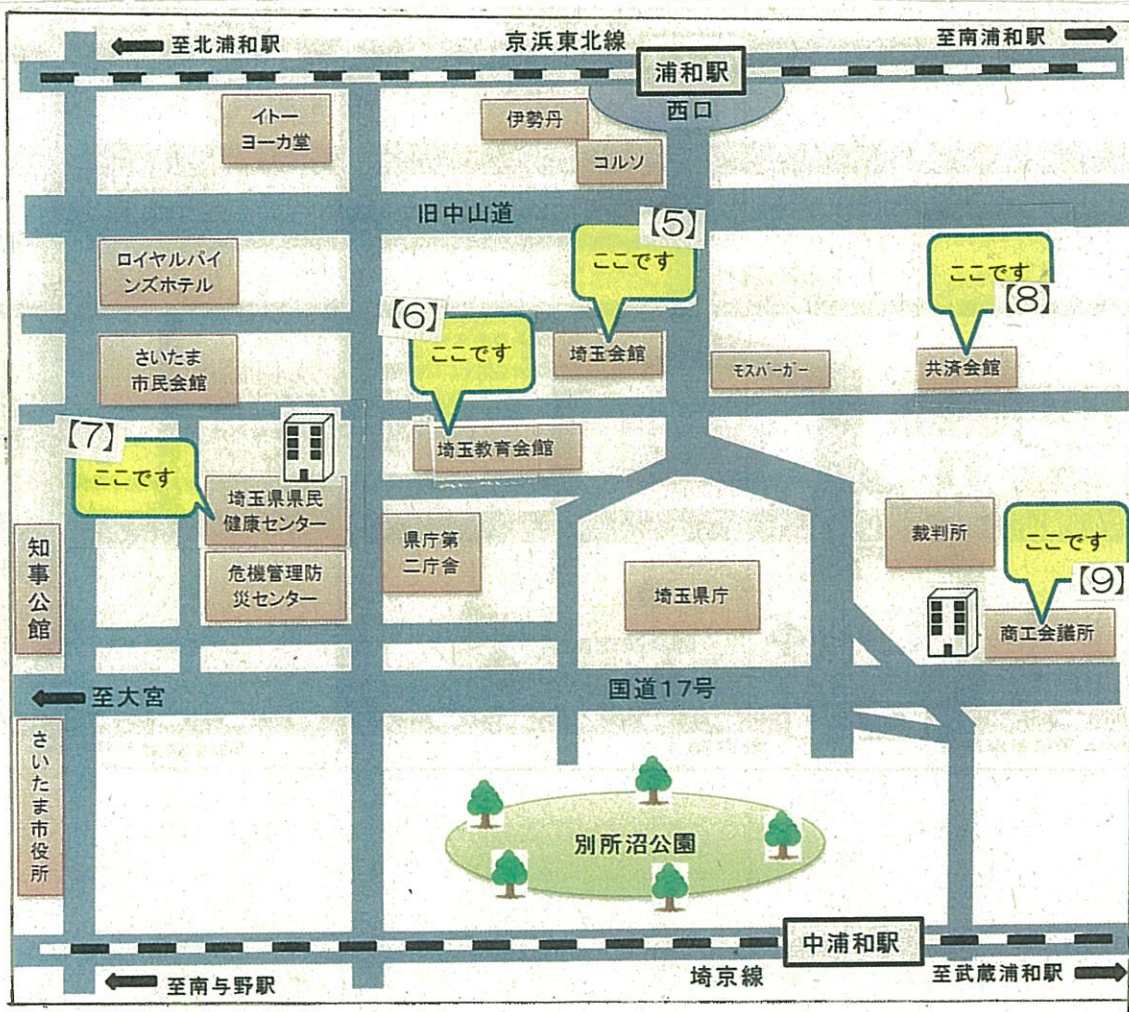

## 《会場案内図》

公共交通機関をご利用ください。

1. 【彩の国すこやかプラザ】 さいたま市浦和区針が谷 4-2-65  
与野駅西口 徒歩約 10分

2. 【埼玉県農業共済会館】 さいたま市大宮区北袋町 1-340  
与野駅・さいたま新都心駅 東口徒歩約 10分  
(多目的トイレはありません)

3.【埼玉建産連研修センター】 さいたま市南区鹿手袋 4-1-7

武蔵浦和駅東口 徒歩約10分

(エレベーター・多目的トイレはありません)

- ①武蔵浦和駅東口からロータリーの吉野家を斜め右に見ながら埼京線・中浦和駅方面へ進みます。  
(駅舎に沿って左へ進みます。)
- ②武蔵浦和駅連絡通路と高架橋をくぐり、花と緑の散歩道(遊歩道・道が少し高くなります。)を道なりに進みます。
- ③左側の高架下にコインランドリーがある交差点を左折します。  
コインランドリーを過ぎ、武蔵浦和保育園(白とピンクの建物)方面へ交差点を渡ります。
- ④武蔵浦和保育園玄関に向かって右隣に埼玉建産連研修センター(茶色の建物)があります。  
(セブンイレブンの正面)

4.【さいたま市文化センター】さいたま市南区根岸 1-7-1

南浦和駅 徒歩約5分

5. 【埼玉会館】さいたま市浦和区高砂 3-1-4  
浦和駅西口 徒歩約 10 分
6. 【埼玉教育会館】さいたま市浦和区高砂 3-12-24  
浦和駅西口徒歩約 15 分・中浦和駅徒歩約 25 分
7. 【埼玉県県民健康センター】さいたま市浦和区仲町 3 丁目 5 番 1 号  
浦和駅西口徒歩約 15 分・中浦和駅徒歩約 25 分
8. 【さいたま共済会館】さいたま市浦和区岸町 7-5-14  
浦和駅西口徒歩約 15 分・中浦和駅徒歩約 25 分
9. 【さいたま商工会議所会館】さいたま市浦和区高砂 3-17-15  
浦和駅西口・中浦和駅 徒歩約 20 分

10. 【市民会館おおみや】 さいたま市大宮区下町 3-47-8

大宮駅東口徒歩約 15 分

東武バス 大宮駅(東口)3番乗り場 天沼循環 「吉敷一丁目」下車 徒歩約 5 分  
(エレベーター・多目的トイレはありません)

11. 【熊谷商工会議所】 熊谷市宮町 2丁目 39

熊谷駅北口徒歩 20 分

(エレベーター・多目的トイレはありません)

12.【ウェスタ川越】 川越市新宿町 1-17-17  
 川越駅西口徒歩約5分 本川越駅徒歩約15分