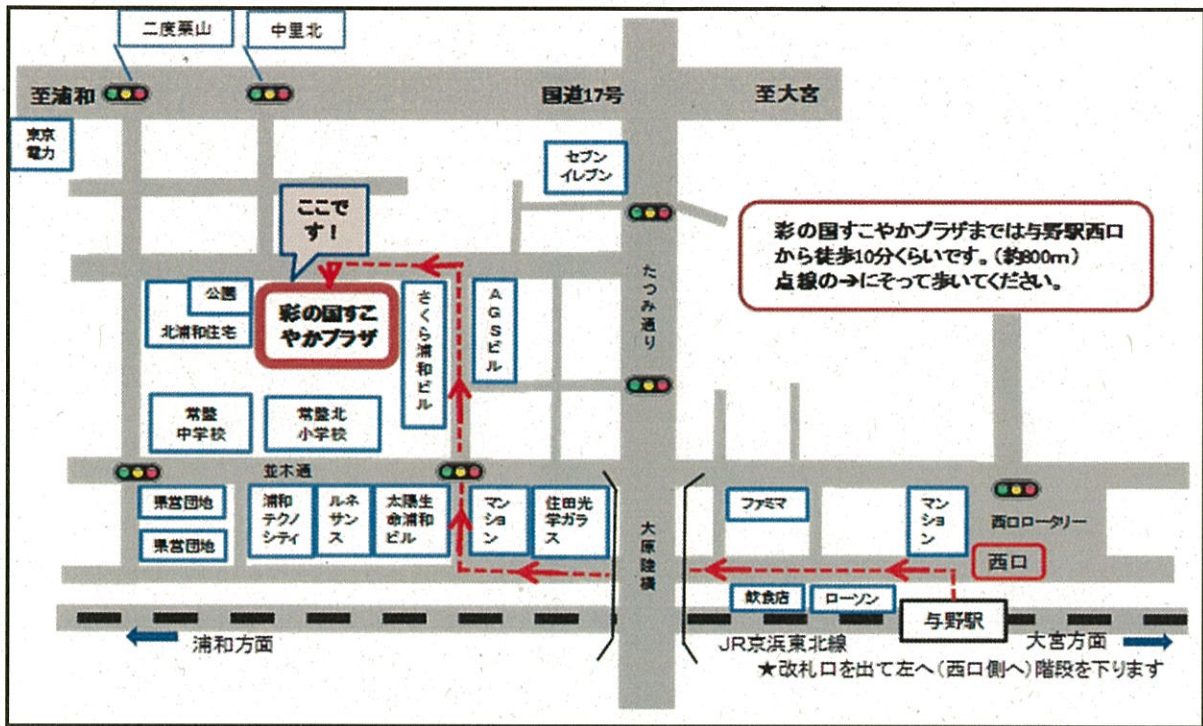

## 《会場案内図》

公共交通機関をご利用ください。

1. 【彩の国すこやかプラザ】 さいたま市浦和区針が谷 4-2-65  
与野駅西口 徒歩約 10分

2. 【埼玉県農業共済会館】 さいたま市大宮区北袋町 1-340  
与野駅・さいたま新都心駅 東口徒歩約 10分  
(多目的トイレはありません)

3.【埼玉建産連研修センター】 さいたま市南区鹿手袋 4-1-7

武蔵浦和駅東口 徒歩約10分

(エレベーター・多目的トイレはありません)

- ①武蔵浦和駅東口からロータリーの吉野家を斜め右に見ながら埼京線・中浦和駅方面へ進みます。  
(駅舎に沿って左へ進みます。)
- ②武蔵浦和駅連絡通路と高架橋をくぐり、花と緑の散歩道(遊歩道・道が少し高くなります。)を道なりに進みます。
- ③左側の高架下にコインランドリーがある交差点を左折します。  
コインランドリーを過ぎ、武蔵浦和保育園(白とピンクの建物)方面へ交差点を渡ります。
- ④武蔵浦和保育園玄関に向かって右隣に埼玉建産連研修センター(茶色の建物)があります。  
(セブンイレブンの正面)

10. 【市民会館おおみや】 さいたま市大宮区下町 3-47-8

大宮駅東口徒歩約 15 分

東武バス 大宮駅(東口)3番乗り場 天沼循環 「吉敷一丁目」下車 徒歩約 5 分  
(エレベーター・多目的トイレはありません)

11. 【熊谷商工会議所】 熊谷市宮町 2丁目 39

熊谷駅北口徒歩 20 分

(エレベーター・多目的トイレはありません)

12.【ウェスタ川越】 川越市新宿町 1-17-17  
 川越駅西口徒歩約5分 本川越駅徒歩約15分

13.【JA共済埼玉ビル】 さいたま市大宮区土手町1-2  
 大宮駅東口徒歩約13分  
 東武バス1番乗り場 上尾駅東口行「裏参道」下車  
 北大宮駅徒歩約5分