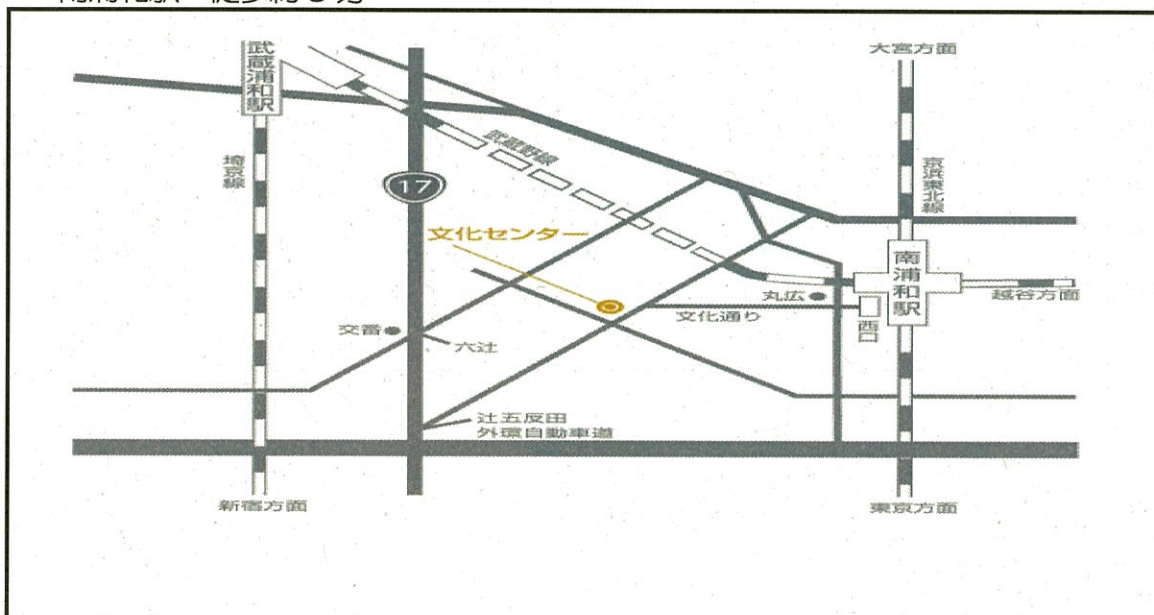

4.【さいたま市文化センター】さいたま市南区根岸 1-7-1

南浦和駅 徒歩約5分