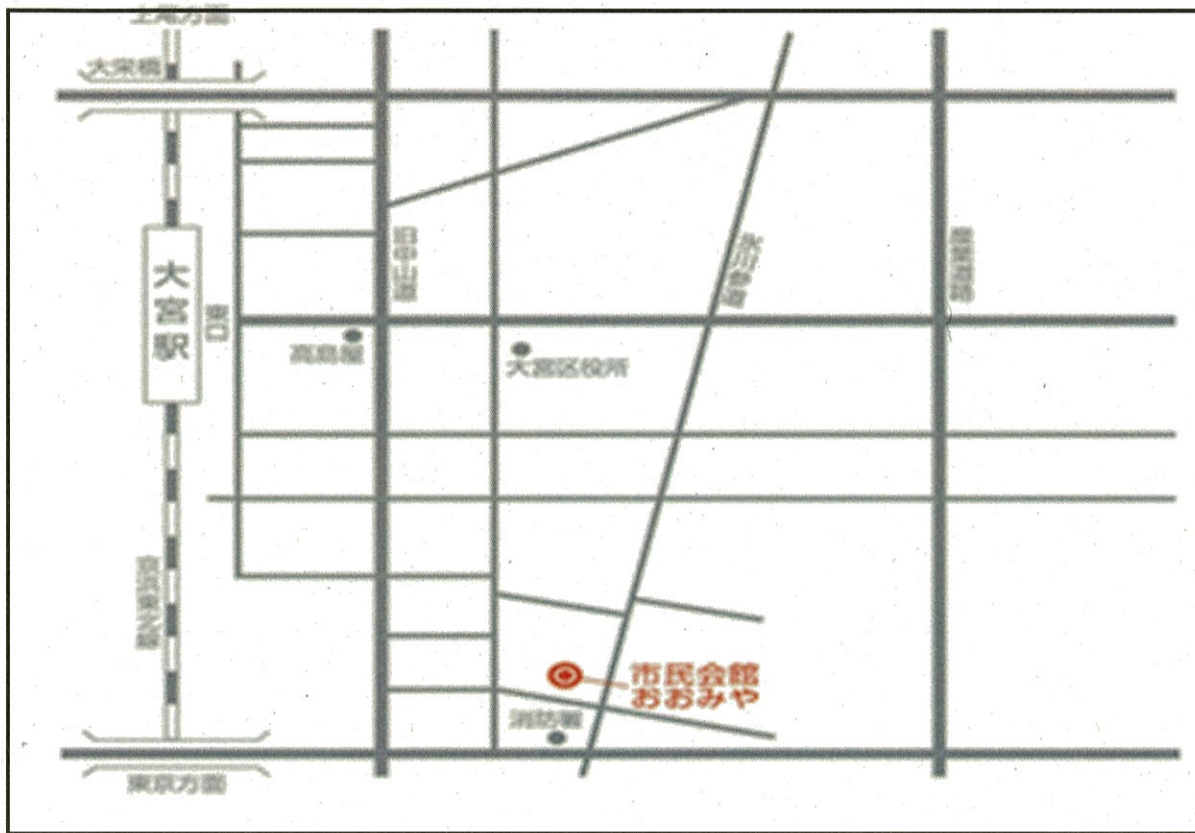

- ①武蔵浦和駅東口からロータリーの吉野家を斜め右に見ながら埼京線・中浦和駅方面へ進みます。  
(駅舎に沿って左へ進みます。)
- ②武蔵浦和駅連絡通路と高架橋をくぐり、花と緑の散歩道(遊歩道・道が少し高くなります。)を道なりに進みます。
- ③左側の高架下にコインランドリーがある交差点を左折します。  
コインランドリーを過ぎ、武蔵浦和保育園(白とピンクの建物)方面へ交差点を渡ります。
- ④武蔵浦和保育園玄関に向かって右隣に埼玉建産連研修センター(茶色の建物)があります。  
(セブンイレブンの正面)

4.【さいたま市文化センター】さいたま市南区根岸 1-7-1

南浦和駅 徒歩約5分

5. 【埼玉会館】さいたま市浦和区高砂 3-1-4  
浦和駅西口 徒歩約 10 分
6. 【埼玉教育会館】さいたま市浦和区高砂 3-12-24  
浦和駅西口徒歩約 15 分・中浦和駅徒歩約 25 分
7. 【埼玉県県民健康センター】さいたま市浦和区仲町 3 丁目 5 番 1 号  
浦和駅西口徒歩約 15 分・中浦和駅徒歩約 25 分
8. 【さいたま共済会館】さいたま市浦和区岸町 7-5-14  
浦和駅西口徒歩約 15 分・中浦和駅徒歩約 25 分
9. 【さいたま商工会議所会館】さいたま市浦和区高砂 3-17-15  
浦和駅西口・中浦和駅 徒歩約 20 分

10. 【市民会館おおみや】 さいたま市大宮区下町 3-47-8

大宮駅東口徒歩約 15 分

東武バス 大宮駅(東口)3番乗り場 天沼循環 「吉敷一丁目」下車 徒歩約 5 分  
(エレベーター・多目的トイレはありません)

11. 【熊谷商工会議所】 熊谷市宮町 2丁目 39

熊谷駅北口徒歩 20 分

(エレベーター・多目的トイレはありません)

12.【ウェスタ川越】 川越市新宿町 1-17-17  
 川越駅西口徒歩約5分 本川越駅徒歩約15分

13.【JA共済埼玉ビル】 さいたま市大宮区土手町1-2  
 大宮駅東口徒歩約13分  
 東武バス1番乗り場 上尾駅東口行「裏参道」下車  
 北大宮駅徒歩約5分