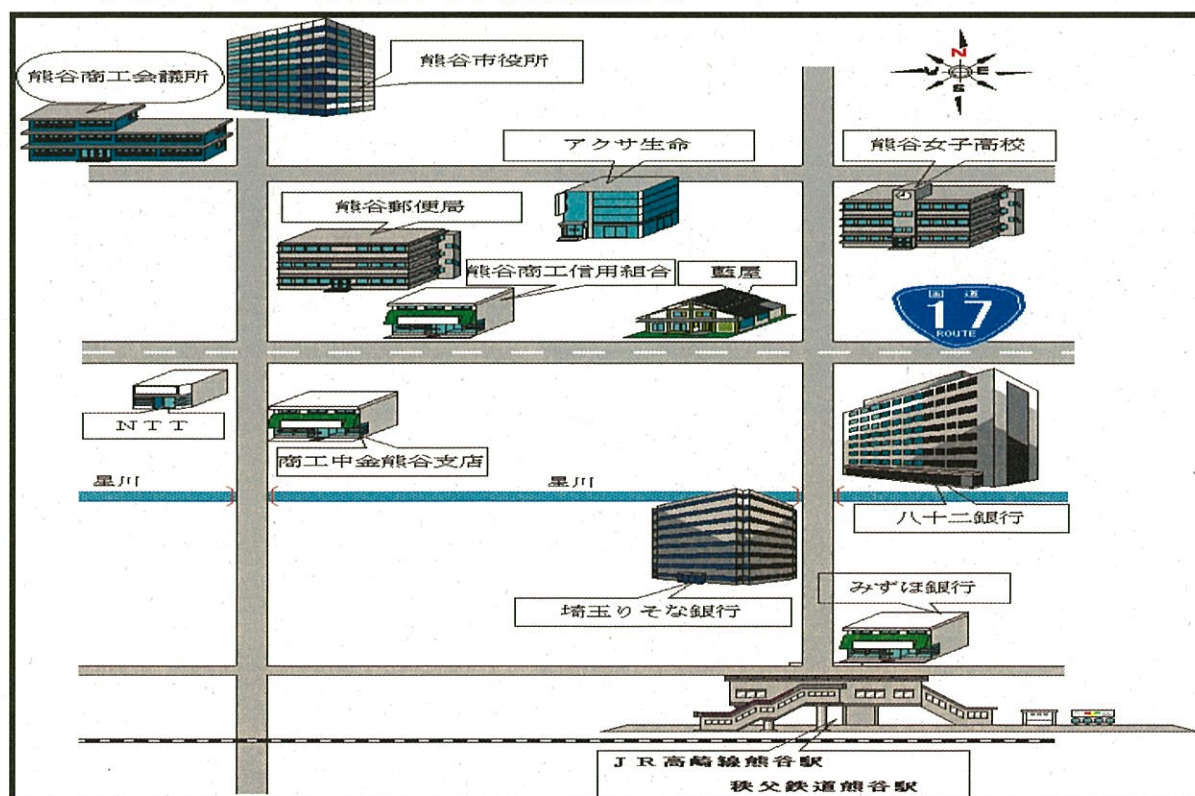

- ①武蔵浦和駅東口からロータリーの吉野家を斜め右に見ながら埼京線・中浦和駅方面へ進みます。  
(駅舎に沿って左へ進みます。)
- ②武蔵浦和駅連絡通路と高架橋をくぐり、花と緑の散歩道(遊歩道・道が少し高くなります。)を道なりに進みます。
- ③左側の高架下にコインランドリーがある交差点を左折します。  
コインランドリーを過ぎ、武蔵浦和保育園(白とピンクの建物)方面へ交差点を渡ります。
- ④武蔵浦和保育園玄関に向かって右隣に埼玉建産連研修センター(茶色の建物)があります。  
(セブンイレブンの正面)

10. 【市民会館おおみや】 さいたま市大宮区下町 3-47-8

大宮駅東口徒歩約 15 分

東武バス 大宮駅(東口)3番乗り場 天沼循環 「吉敷一丁目」下車 徒歩約 5 分  
(エレベーター・多目的トイレはありません)

11. 【熊谷商工会議所】 熊谷市宮町 2丁目 39

熊谷駅北口徒歩 20 分

(エレベーター・多目的トイレはありません)

12.【ウェスタ川越】 川越市新宿町 1-17-17  
 川越駅西口徒歩約5分 本川越駅徒歩約15分

13.【JA共済埼玉ビル】 さいたま市大宮区土手町1-2  
 大宮駅東口徒歩約13分  
 東武バス1番乗り場 上尾駅東口行「裏参道」下車  
 北大宮駅徒歩約5分