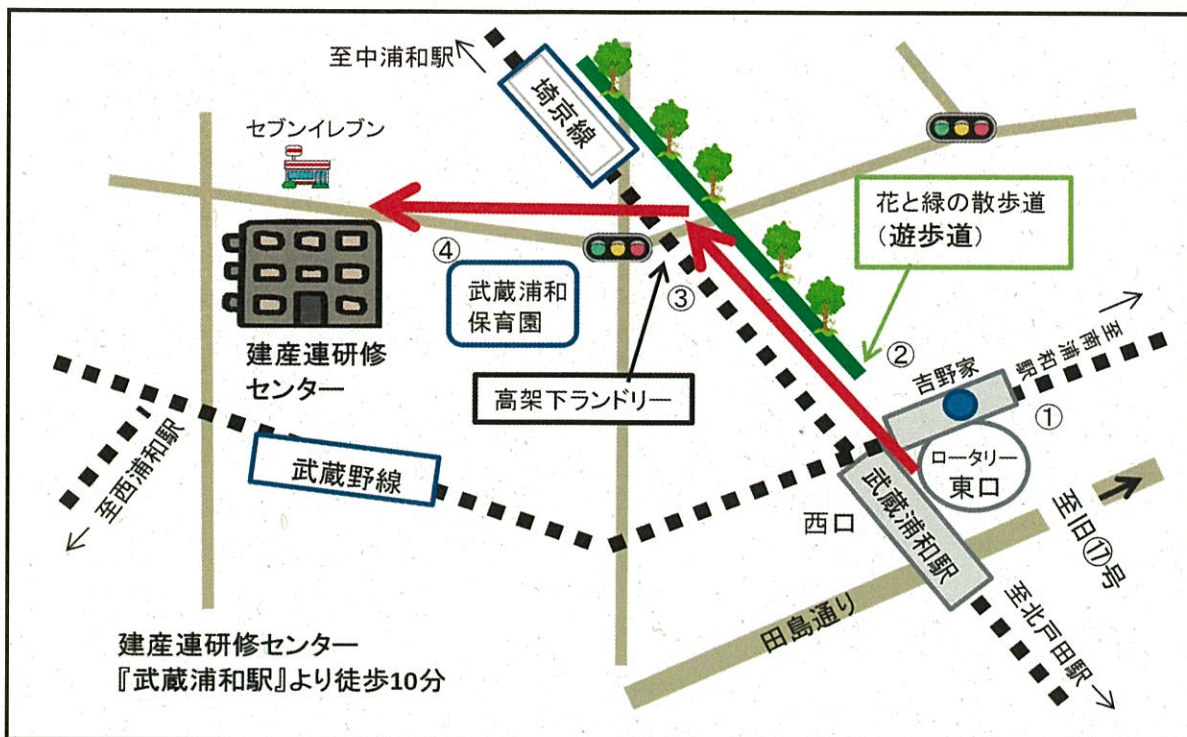

## 《会場案内図》

公共交通機関をご利用ください。

1. 【彩の国すこやかプラザ】 さいたま市浦和区針が谷 4-2-65  
与野駅西口 徒歩約 10分

2. 【埼玉県農業共済会館】 さいたま市大宮区北袋町 1-340  
与野駅・さいたま新都心駅 東口徒歩約 10分  
(多目的トイレはありません)

3.【埼玉建産連研修センター】 さいたま市南区鹿手袋 4-1-7

武蔵浦和駅東口 徒歩約10分

(エレベーター・多目的トイレはありません)

- ①武蔵浦和駅東口からロータリーの吉野家を斜め右に見ながら埼京線・中浦和駅方面へ進みます。  
(駅舎に沿って左へ進みます。)
- ②武蔵浦和駅連絡通路と高架橋をくぐり、花と緑の散歩道(遊歩道・道が少し高くなります。)を道なりに進みます。
- ③左側の高架下にコインランドリーがある交差点を左折します。  
コインランドリーを過ぎ、武蔵浦和保育園(白とピンクの建物)方面へ交差点を渡ります。
- ④武蔵浦和保育園玄関に向かって右隣に埼玉建産連研修センター(茶色の建物)があります。  
(セブンイレブンの正面)

10. 【市民会館おおみや】 さいたま市大宮区下町 3-47-8

大宮駅東口徒歩約 15 分

東武バス 大宮駅(東口)3番乗り場 天沼循環 「吉敷一丁目」下車 徒歩約 5 分  
(エレベーター・多目的トイレはありません)

11. 【熊谷商工会議所】 熊谷市宮町 2丁目 39

熊谷駅北口徒歩 20 分

(エレベーター・多目的トイレはありません)

12.【ウェスタ川越】 川越市新宿町 1-17-17  
 川越駅西口徒歩約5分 本川越駅徒歩約15分

13.【JA共済埼玉ビル】 さいたま市大宮区土手町1-2  
 大宮駅東口徒歩約13分  
 東武バス1番乗り場 上尾駅東口行「裏参道」下車  
 北大宮駅徒歩約5分