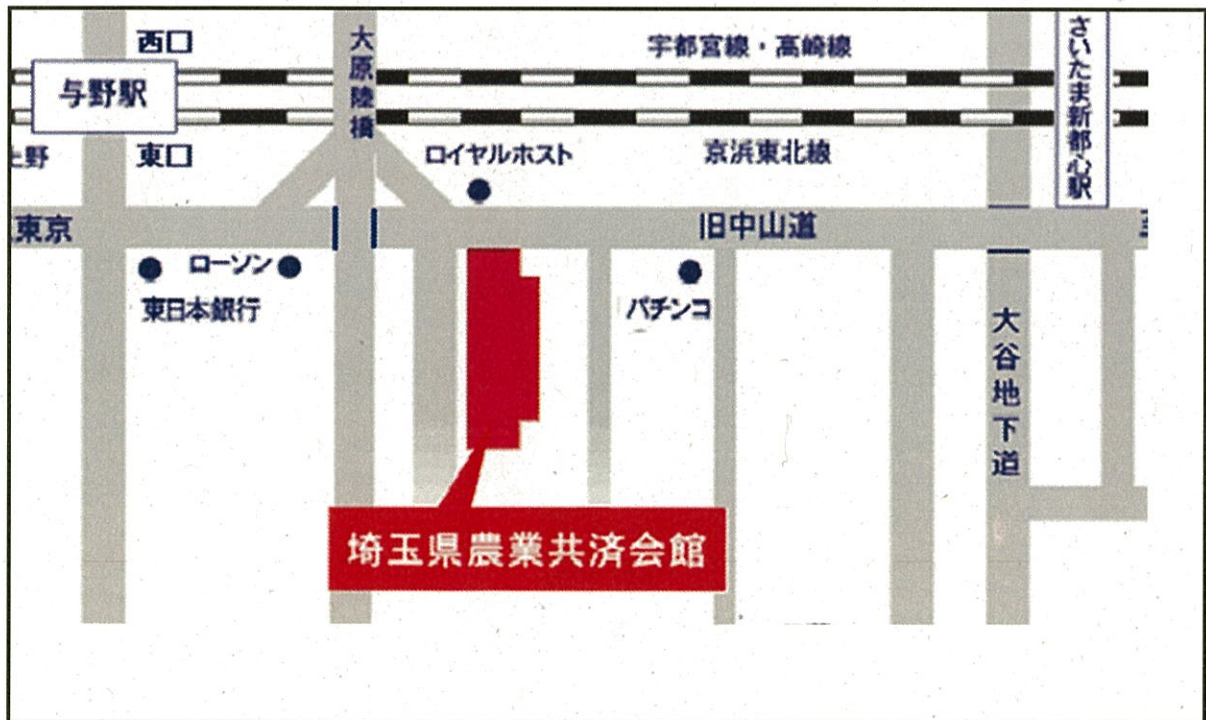

## 《会場案内図》

公共交通機関をご利用ください。

1. 【彩の国すこやかプラザ】 さいたま市浦和区針が谷 4-2-65  
与野駅西口 徒歩約 10分

2. 【埼玉県農業共済会館】 さいたま市大宮区北袋町 1-340  
与野駅・さいたま新都心駅 東口徒歩約 10分  
(多目的トイレはありません)

3.【埼玉建産連研修センター】 さいたま市南区鹿手袋 4-1-7

武蔵浦和駅東口 徒歩約10分

(エレベーター・多目的トイレはありません)

- ①武蔵浦和駅東口からロータリーの吉野家を斜め右に見ながら埼京線・中浦和駅方面へ進みます。  
(駅舎に沿って左へ進みます。)
- ②武蔵浦和駅連絡通路と高架橋をくぐり、花と緑の散歩道(遊歩道・道が少し高くなります。)を道なりに進みます。
- ③左側の高架下にコインランドリーがある交差点を左折します。  
コインランドリーを過ぎ、武蔵浦和保育園(白とピンクの建物)方面へ交差点を渡ります。
- ④武蔵浦和保育園玄関に向かって右隣に埼玉建産連研修センター(茶色の建物)があります。  
(セブンイレブンの正面)

10. 【市民会館おおみや】 さいたま市大宮区下町 3-47-8

大宮駅東口徒歩約 15 分

東武バス 大宮駅(東口)3番乗り場 天沼循環 「吉敷一丁目」下車 徒歩約 5 分  
(エレベーター・多目的トイレはありません)

11. 【熊谷商工会議所】 熊谷市宮町 2丁目 39

熊谷駅北口徒歩 20 分

(エレベーター・多目的トイレはありません)

12.【ウェスタ川越】 川越市新宿町 1-17-17  
 川越駅西口徒歩約5分 本川越駅徒歩約15分

13.【JA共済埼玉ビル】 さいたま市大宮区土手町1-2  
 大宮駅東口徒歩約13分  
 東武バス1番乗り場 上尾駅東口行「裏参道」下車  
 北大宮駅徒歩約5分